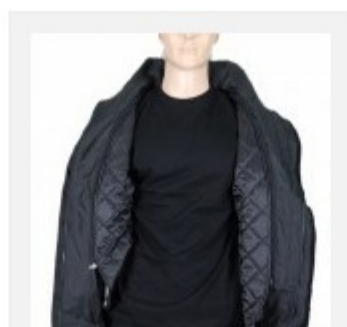

Kutki

Odzież dla Ochrony

- Bluzy służbowe
Kajdanki
- Kamizelki taktyczne
- Koszule dla ochrony
- Koszule czarne exclusive
- Koszulki Polo i T-shirt
- Kurtki
- Spodnie moro BDU
- Spodnie służbowe
- Swetry i polary

Kurtka Ochrona

Kurtka Ochrona

umożliwiają wyjęcie oporządzenia, kaptur odpinany lub chowany w kołnierz kurtki

Kurtka ortalionowa służbowa letnia

- Gramatura: 120 gr.
- Charakterystyka: Kurtka ortalionowa czarna (letnia). Produkt posiada odbłaskowy napis OCHRONA z przodu i z tyłu kurtki, pagony, cztery kieszenie z przodu kurtki, rozpinane boki

Kurtka Ochrona

Kurtka Ochrona

cztery kieszenie z przodu kurtki, kieszeń wewnętrzną, rozpinane boki umożliwiające wyjęcie oporządzenia, kaptur odpinany lub chowany w kołnierz kurtki. Dodatkowo zastosowano ocieplacz pikowany odpinany. Ocieplanie obejmuje całą kurtkę łącznie z rękawami. Uwaga kurtka może pełnić funkcję całorocznej.

Kurtka ortalionowa służbowa zimowa

- Kolor: czarny
- Rozmiary: XS/S/M/L/XL/XXL/3XL
- Tkanina: ortalion/impregnowany 100% POL (nieprzemakalny), dodatkowo ocieplacz pikowany gramatura 200 gr.
- Gramatura: 120 gr.
- Charakterystyka: Kurtka ortalionowa czarna zimowa. Produkt posiada odbłaskowy napis OCHRONA z przodu i z tyłu kurtki, pagony,